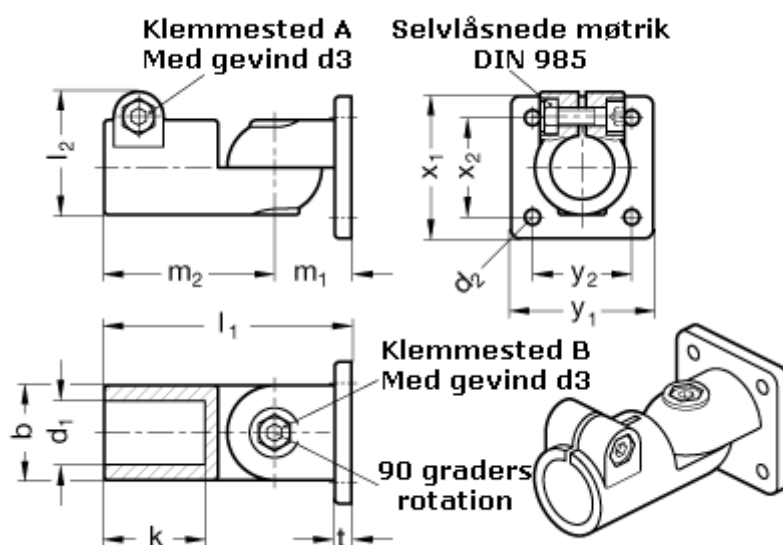

Varenummer: 20282B30T2BL
Beskrivelse: E+G laskeforbindelse
GN 282-B30-T-2-BL

Mål

b = 40	m2 = 72
d1 = B30	t = 7
d2 = 6.5	x1 = 60
d3 = M 8	x2 = 42
k = 42.5	y1 = 60
l1 = 104.5	y2 = 42
l2 = 52.0	
m1 = 32.5	